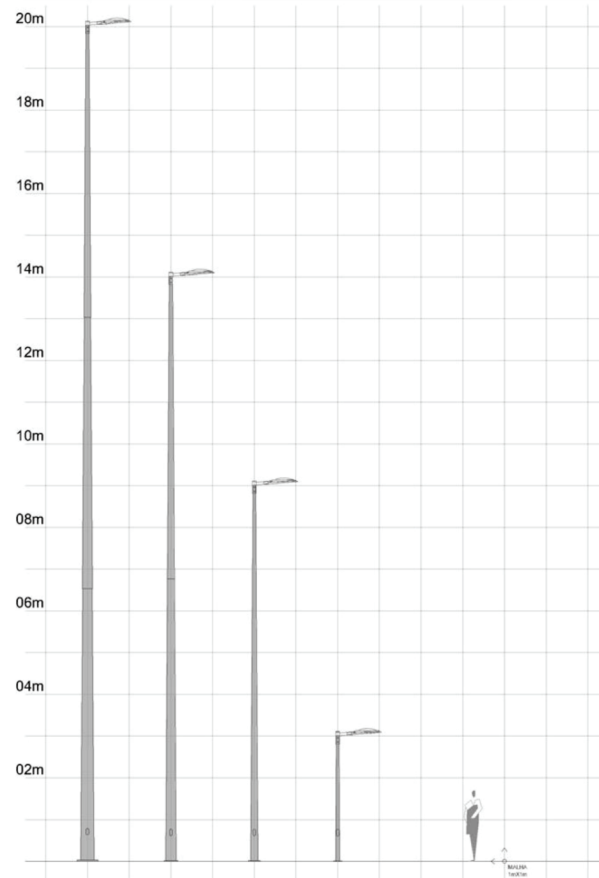

POSTES RETO CÔNICO

Configurações técnicas

Especificações técnicas

Alturas: 3 a 20 metros

Fixação: Flangeado ou Engastado

Ø de enc. da lum.: 48 e 60mm

Acabamentos: Galvanizado a fogo ou Galv. a fogo + Pintura Poliester