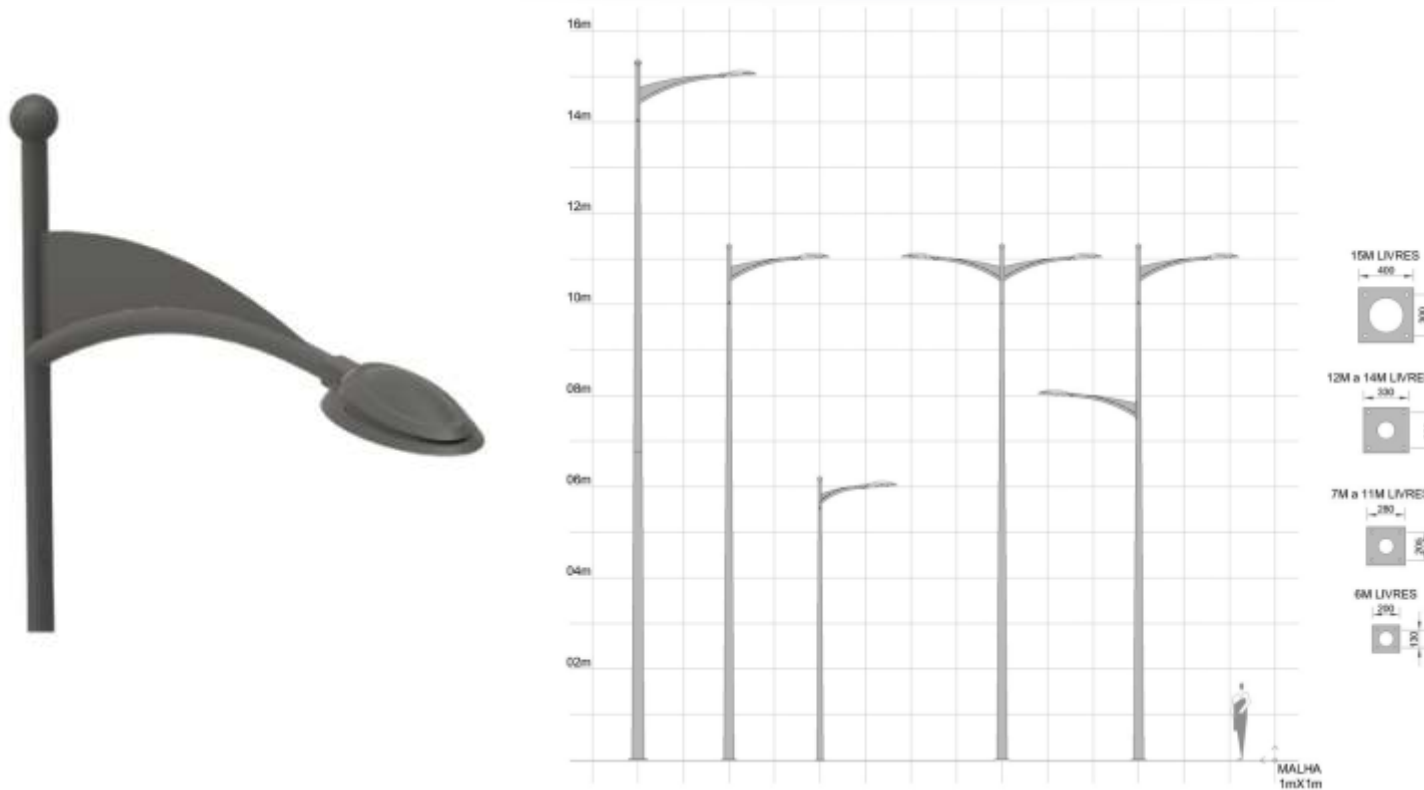

ORNAMENTAIS BLUMENAU

Configurações técnicas

Especificações técnicas

Alturas: 6 a 15 metros

Configurações: Simples / duplo / triplo / quadruplo / + braço auxiliar

Fixação: Flangeado ou Engastado

Ø de enc. da lum.: 48 e 60mm

Acabamentos: Galvanizado a fogo ou Galv. a fogo + Pintura Poliester

Janela: Possibilidade de janela de inspeção

Normas atendidas: NBR 14744 / NBR 6123 / NBR 6323 / NBR 11003

**VARIEDADE
DE CORES**

Acesse o site e veja maiores informações deste e de outros produtos.